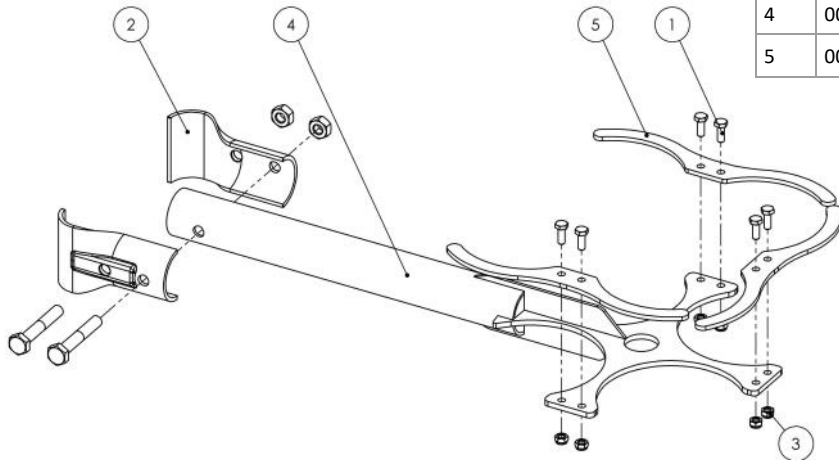

4

Voersoorten
Feedsorts
Futtersorten
types d'aliments

Item	Part	Desc.	Qty.
1	001-034-000	M6x12	6
2	001-504-001	T-clamp 1¼" x 1¼"	1
3	001-708-000	M6	6
4	004-260-001	Clamp	1
5	004-264-000	Plateclamp 4mm	3

 Set t.b.v. drie of vier voersoorten op FS-WT verzink incl T-klem en bevestigingsmateriaal

 Set for mounting 3 or 4 feedsorts on FS-WT with T-clamp and fasteners

 Set für 3 oder 4 Futtersorten auf FS-WT mit T-schelle und Befestigungsmaterial

 Set pour 3/4 alimentation pour FS-WT avec pince en T et matériel de montage

3

Voersoorten
Feedsorts
Futtersorten
types d'aliments